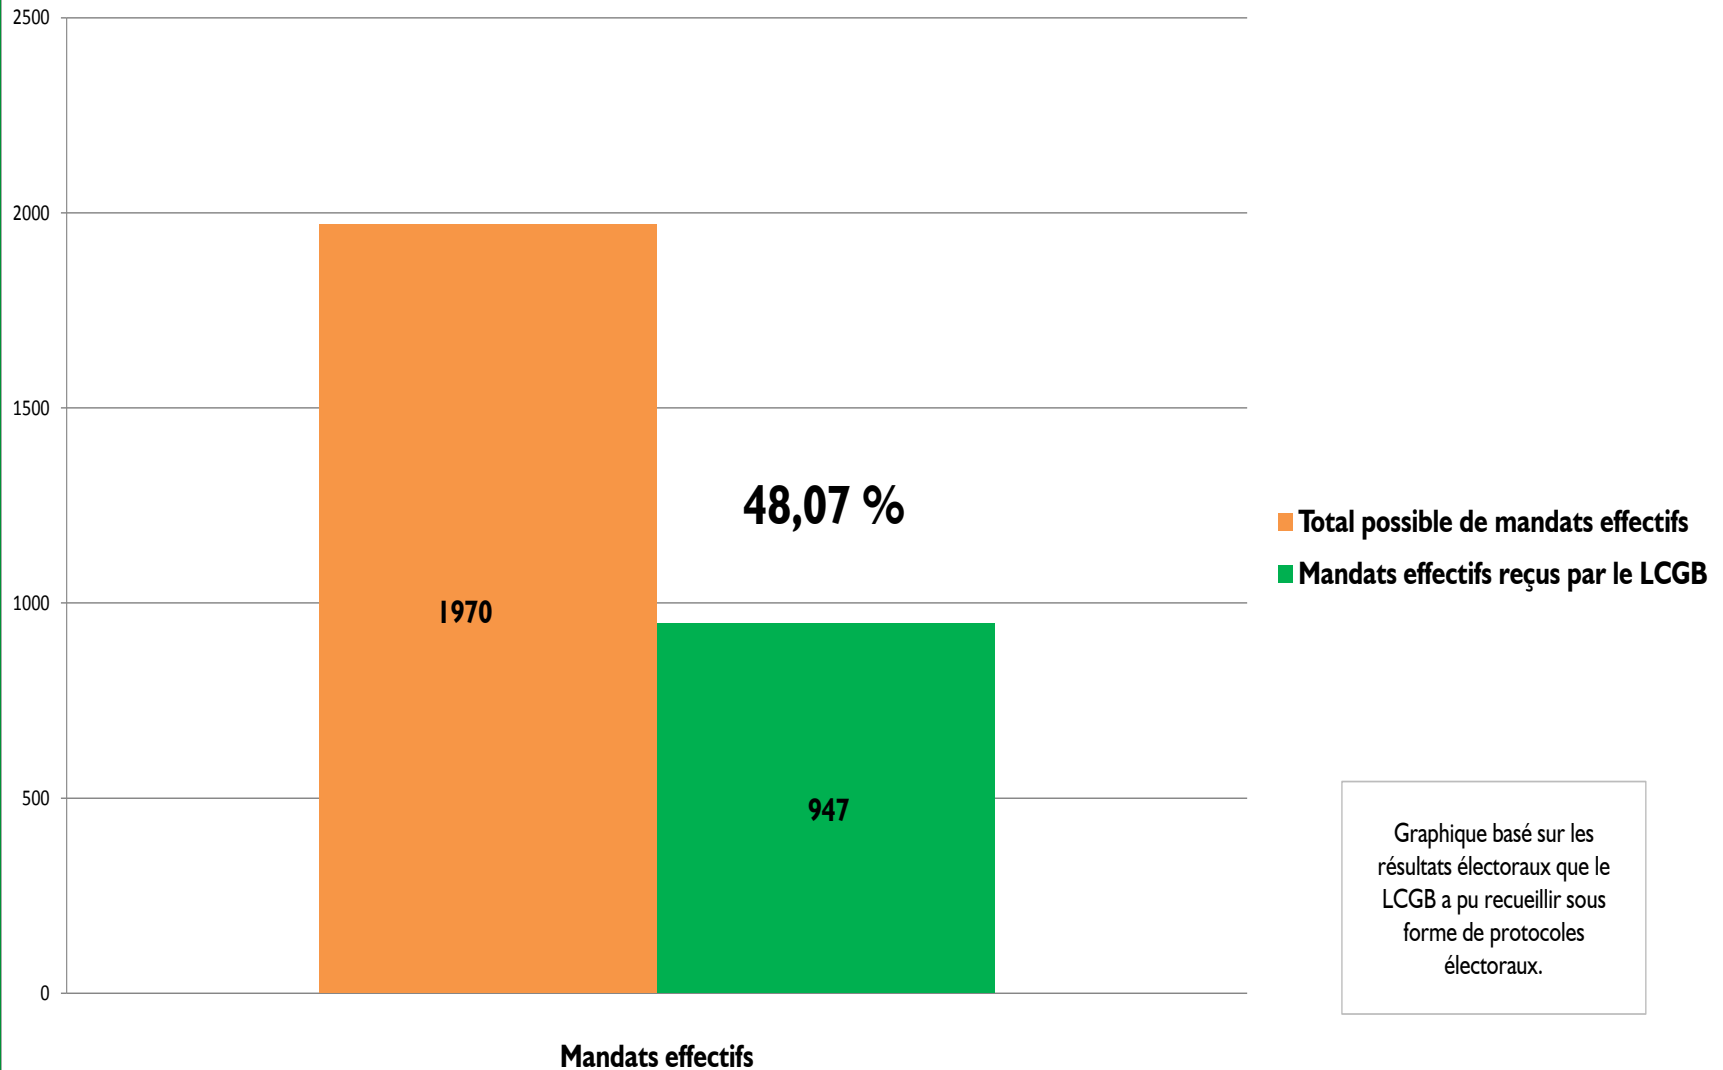

Conférence de presse du LCGB

**Bilan des élections
pour les délégations
du personnel 2013**

20.11.2013

Résultat électoral global du LCGB dans les entreprises où le LCGB a présenté une liste de candidats

Part des entreprises dans lesquelles le LCGB a déposé une liste de candidats et où le LCGB a gagné la majorité des mandats

Graphique basé sur les résultats électoraux que le LCGB a pu recueillir sous forme de protocoles électoraux.

Répartition des délégués effectifs dans les entreprises où le LCGB a présenté une liste de candidats

Graphique basé sur les résultats électoraux que le LCGB a pu recueillir sous forme de protocoles électoraux.

**De Mënsch
am Mëttelpunkt.**