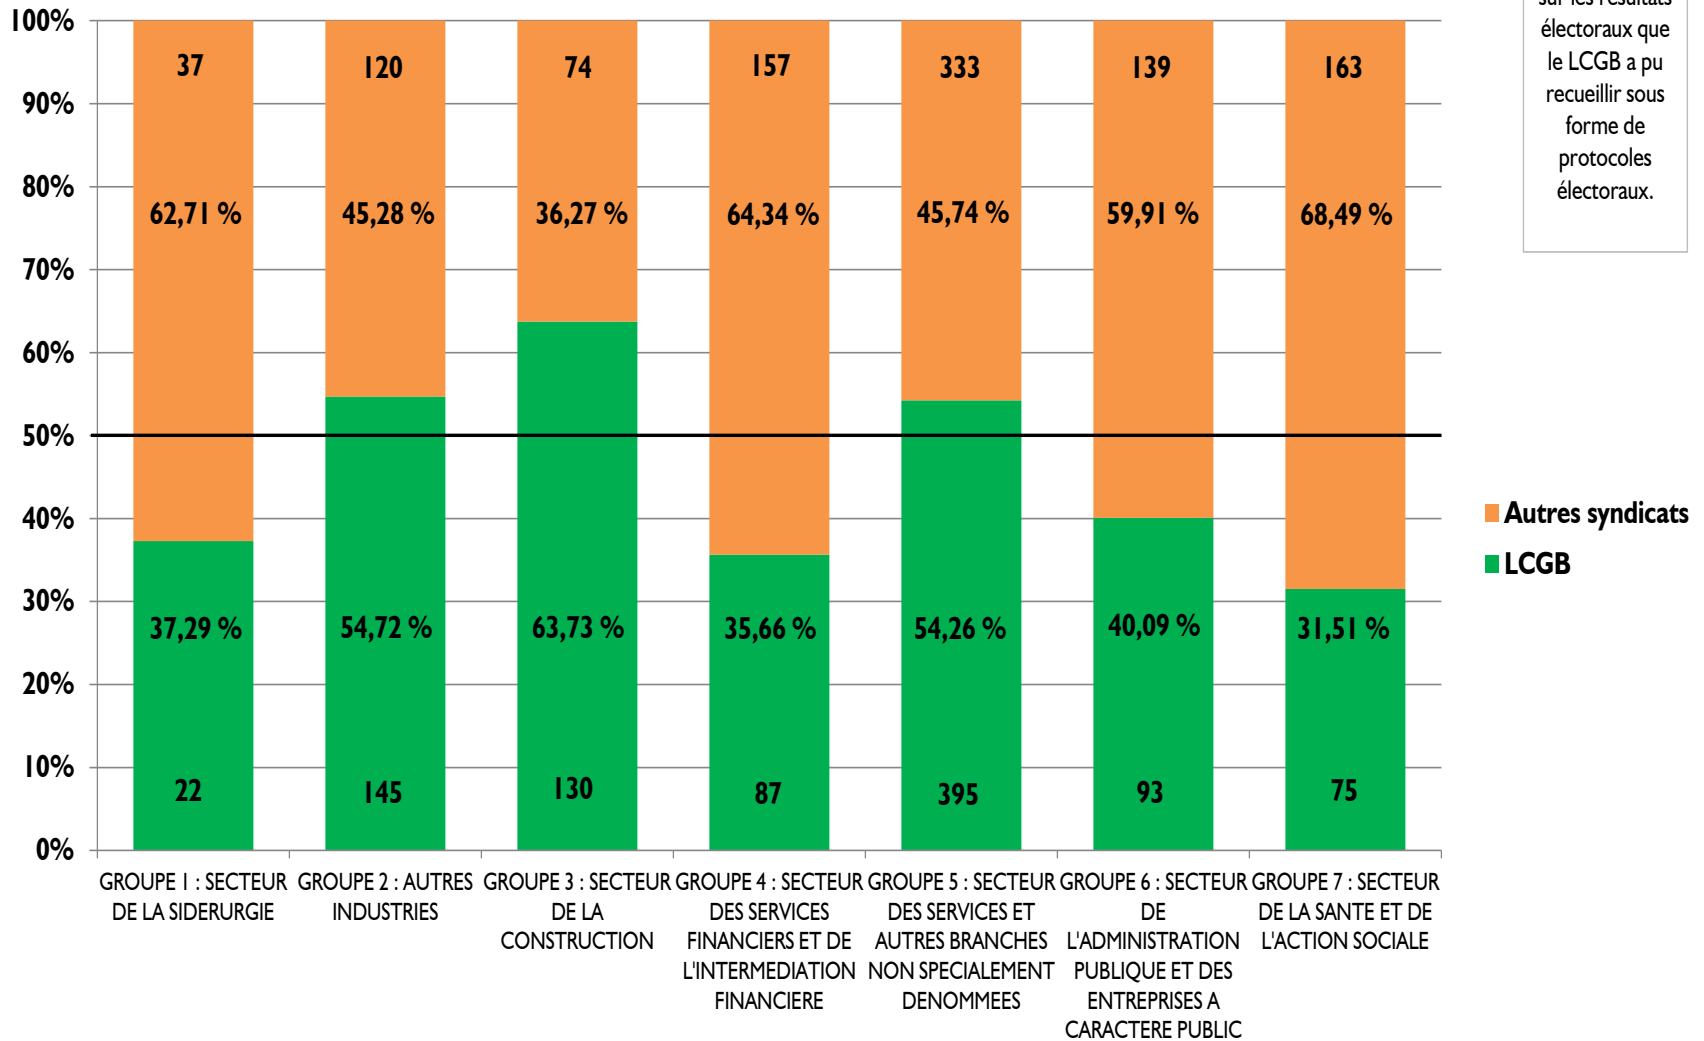

Conférence de presse du LCGB

**Bilan des élections
pour les délégations
du personnel 2013**

20.11.2013

Résultat électoral global du LCGB dans les entreprises où le LCGB a présenté une liste de candidats

Part des entreprises dans lesquelles le LCGB a déposé une liste de candidats et où le LCGB a gagné la majorité des mandats

Graphique basé sur les résultats électoraux que le LCGB a pu recueillir sous forme de protocoles électoraux.

Répartition des délégués effectifs dans les entreprises où le LCGB a présenté une liste de candidats

Graphique basé sur les résultats électoraux que le LCGB a pu recueillir sous forme de protocoles électoraux.

**De Mënsch
am Mëttelpunkt.**